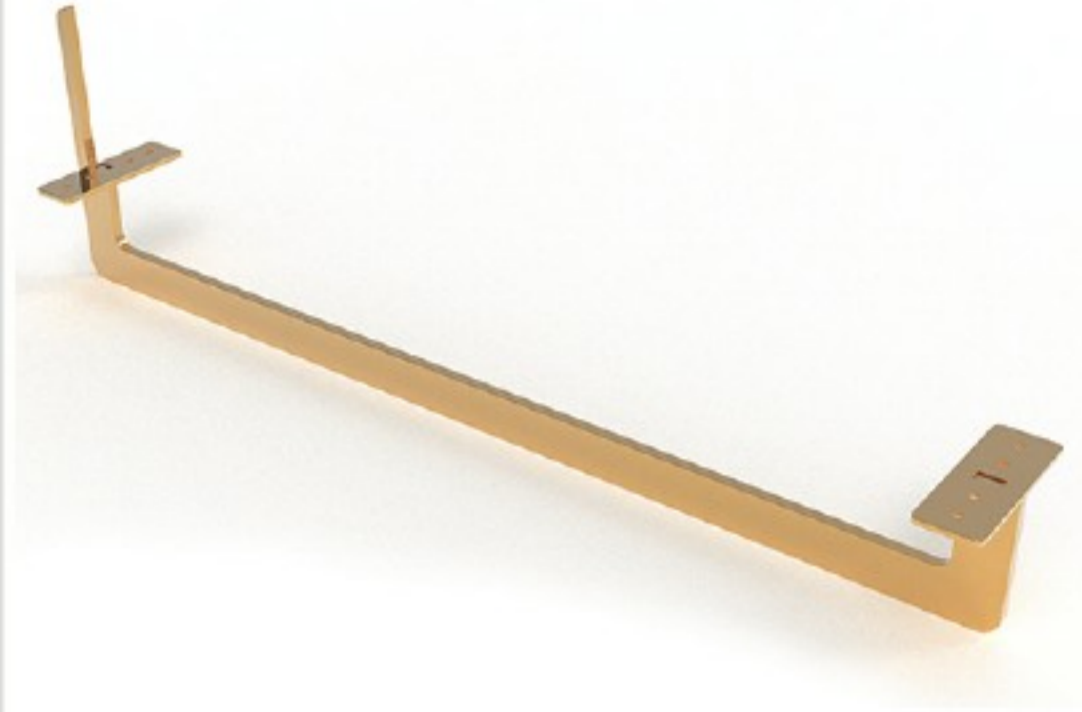

Size	Chrome	Gold	Colored
90x17x17cm	60420	60421	60422