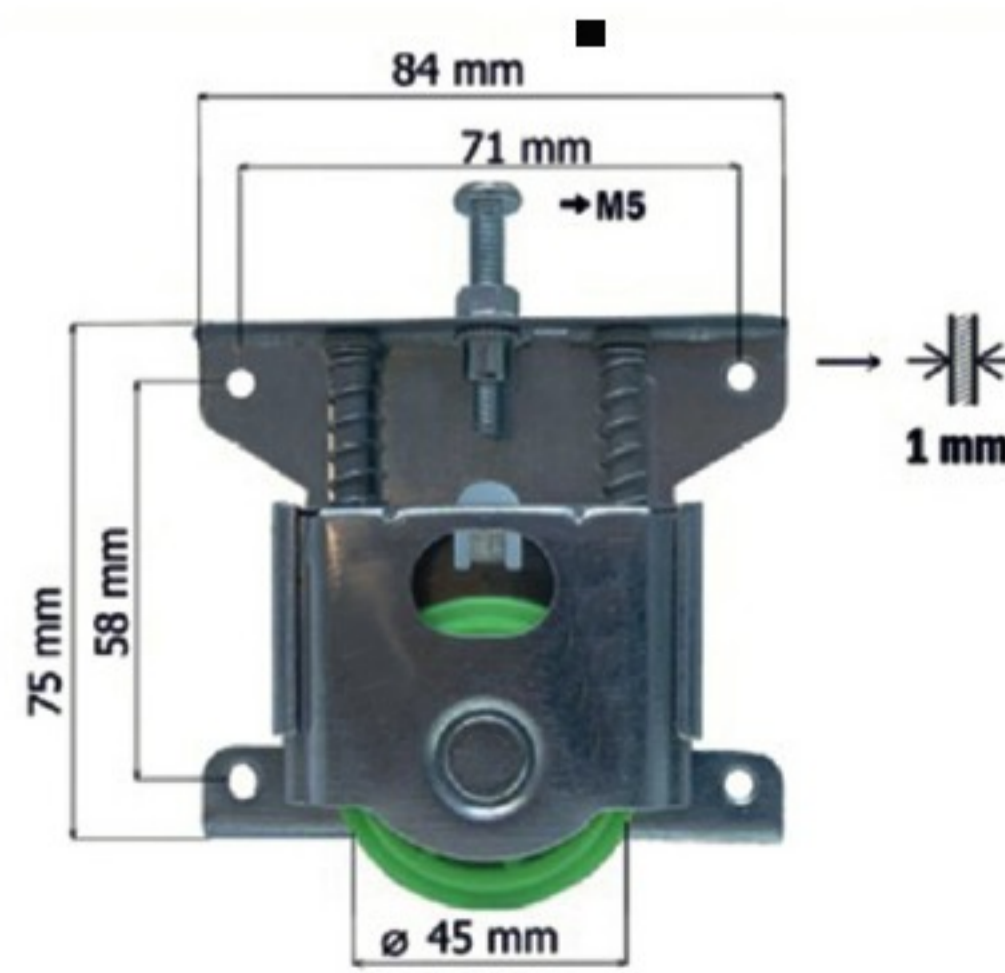

## ■Sliding system

Code
50118

Code
50119

Code
50120

● Metal Legs

Size	Chrome	Gold	Colored
22 cm	60279	60280	60281

● Metal Legs

Size	Chrome	Gold	Colored
15 cm	60279	60280	60281
17 cm	60282	60283	60284
21 cm	60285	60286	60287