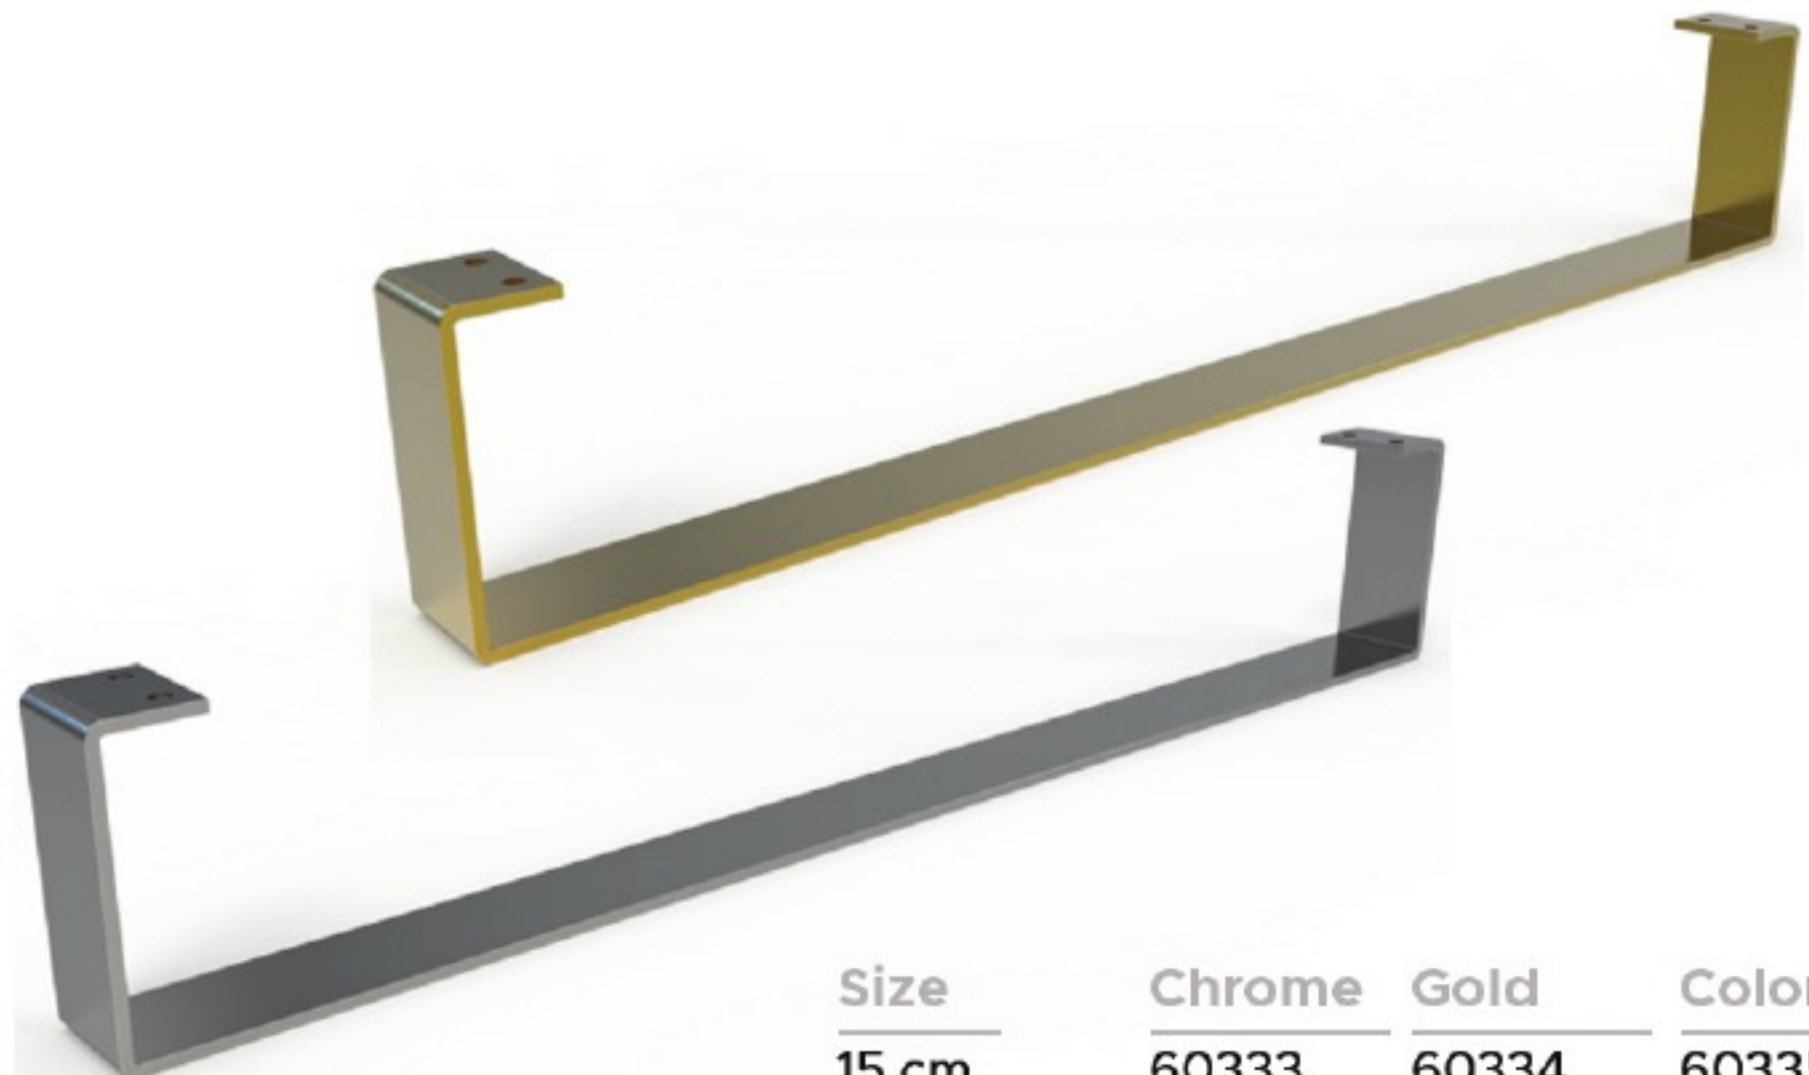

● Metal Legs

Size	Chrome	Gold	Colored
15 cm	60288	60289	60290
17 cm	60291	60292	60293
21 cm	60294	60295	60296

● Metal Legs

Size	Chrome	Gold	Colored
15 cm	60297	60298	60299
17 cm	60300	60301	60302
21 cm	60303	60304	60305

● Metal Legs

Size	Chrome	Gold	Colored
15 cm	60306	60307	60308
17 cm	60309	60310	60311
21 cm	60312	60313	60314

● Metal Legs

Size	Chrome	Gold	Colored
15 cm	60315	60316	60317
17 cm	60318	60319	60320
21 cm	60321	60321	60322

● Metal Legs

Size	Chrome	Gold	Colored
15 cm	60324	60325	60326
17 cm	60327	60328	60329
21 cm	60330	60331	60332

● Metal Legs

Size	Chrome	Gold	Colored
15 cm	60333	60334	60335

● Metal Legs

Size	Chrome	Gold	Colored
15 cm	60336	60337	60338
17 cm	60339	60340	60341
21 cm	60342	60343	60344