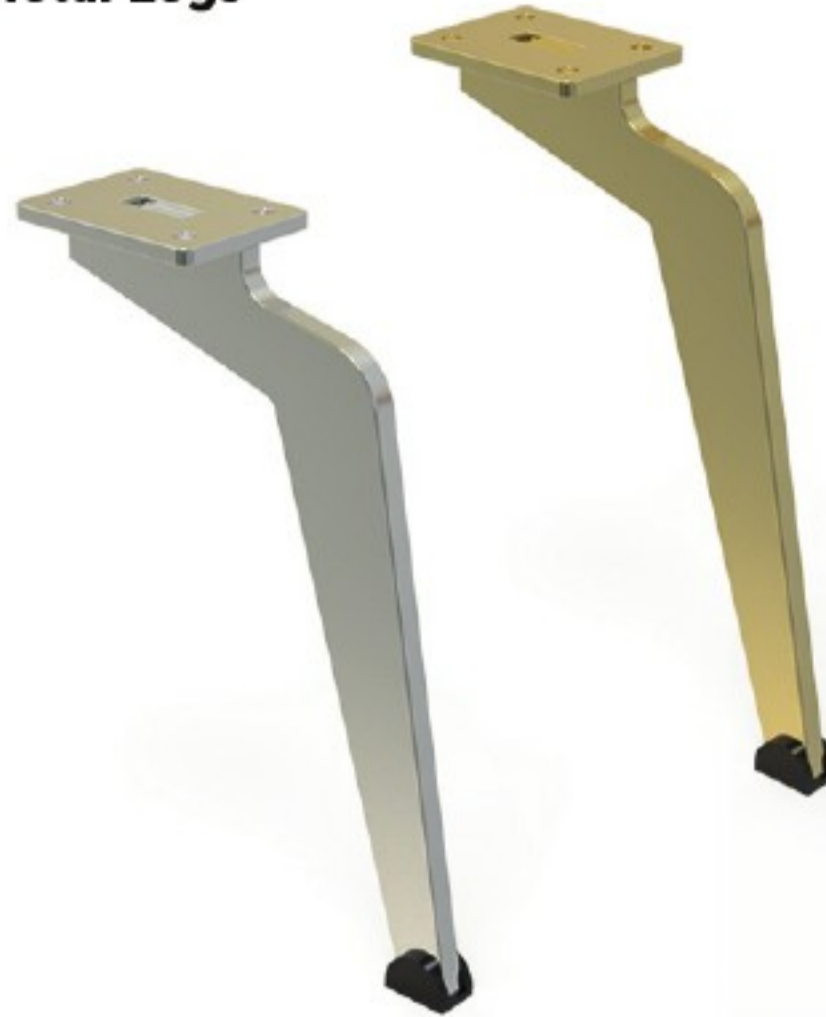

## ■Sliding system

Code
50118

Code
50119

Code
50120

● Metal Legs

Size	Chrome	Gold	Colored
22 cm	60279	60280	60281

● Metal Legs

Size	Chrome	Gold	Colored
15 cm	60279	60280	60281
17 cm	60282	60283	60284
21 cm	60285	60286	60287

● Metal Legs

Size	Chrome	Gold	Colored
15 cm	60288	60289	60290
17 cm	60291	60292	60293
21 cm	60294	60295	60296

● Metal Legs

Size	Chrome	Gold	Colored
15 cm	60297	60298	60299
17 cm	60300	60301	60302
21 cm	60303	60304	60305