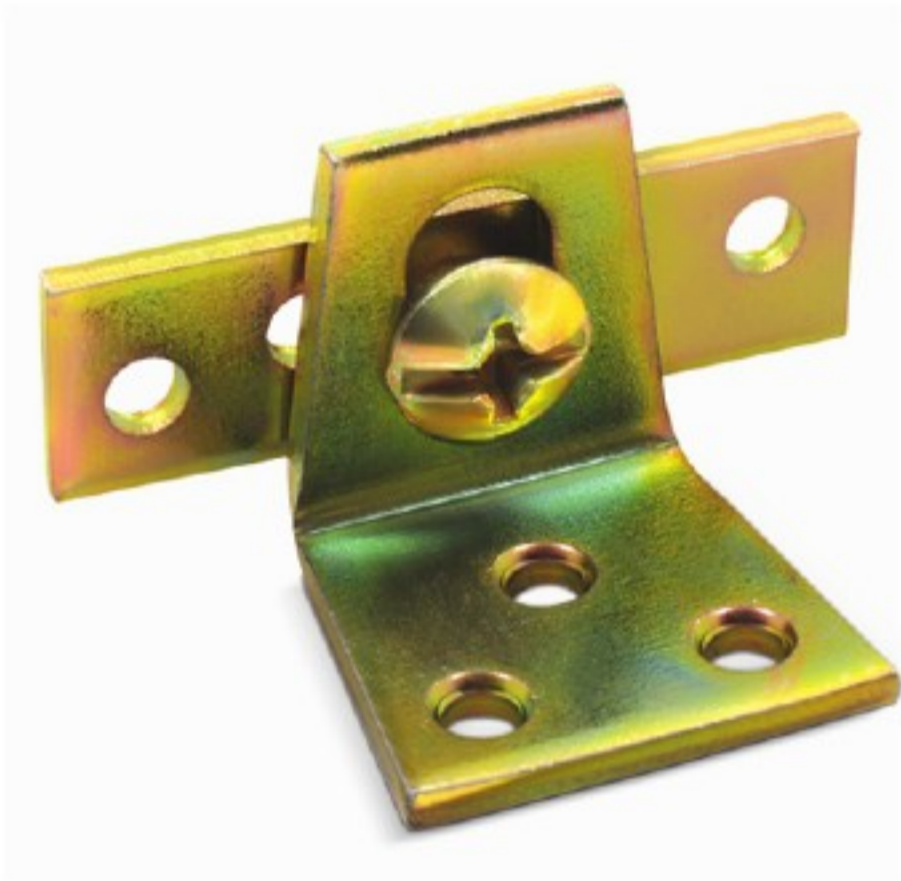

● **Metal T Puller**

Nickel	Janjan	Zinc
40100	40101	40102

● **Butterfly White Puller**

White
40103

● **Curved Metal T Puller**

Nickel	Janjan	Zinc
40104	40105	40106

● **Wardrobe Connection**

Code
40114