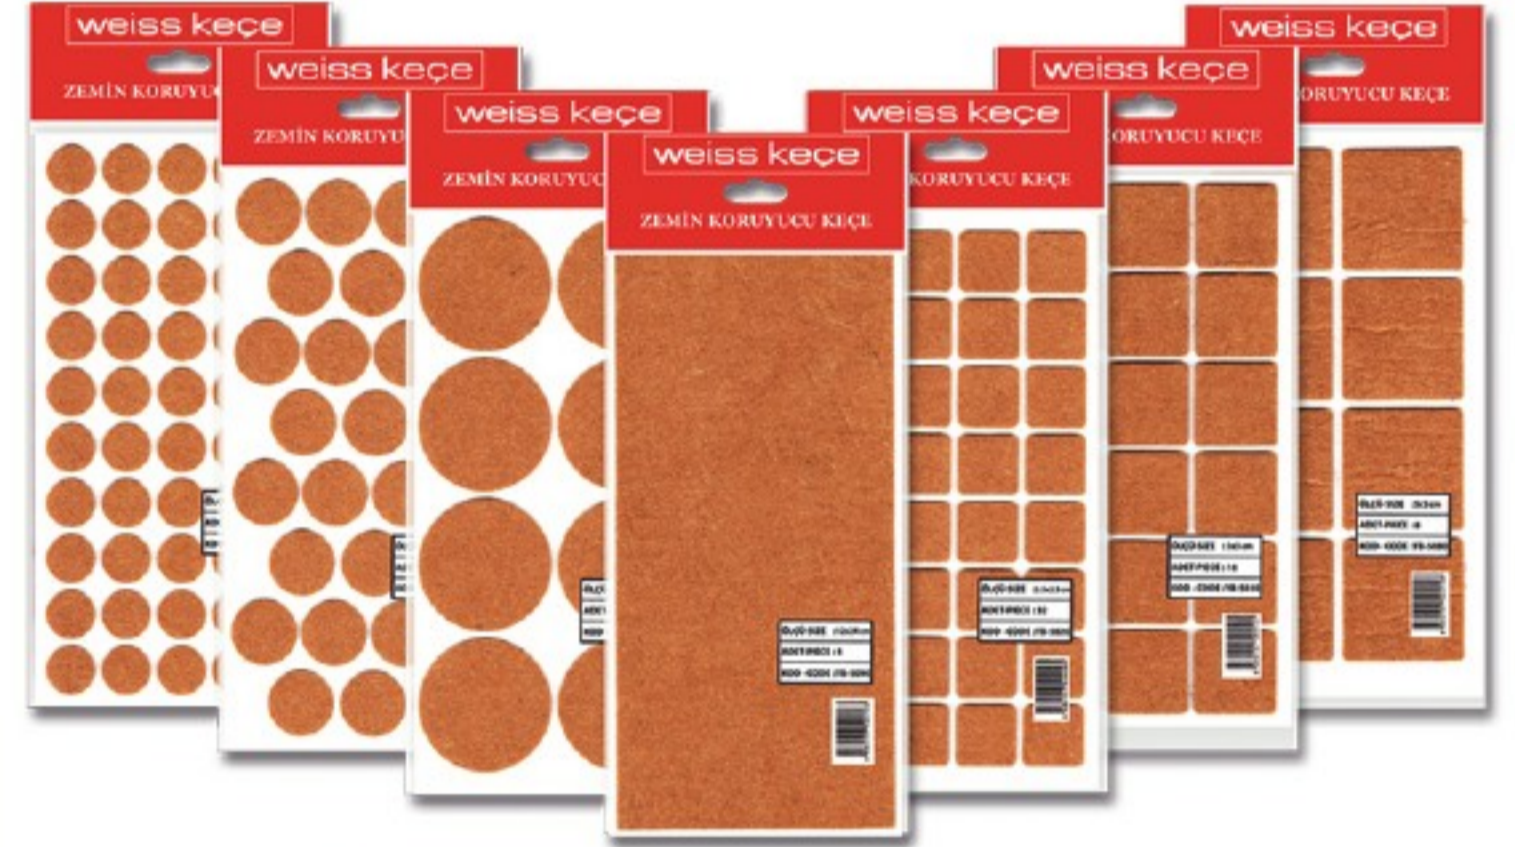

■43mm Teleskopik Rail

	Code
43mm-25cm	50124
43mm-30cm	50125
43mm-35cm	50126
43mm-40cm	50127
43mm-45cm	50128
43mm-50cm	50129
43mm-55cm	50130
43mm-60cm	50131
43mm-65cm	50132

■43mm Teleskopik Rail Brake

	Code
43mm-30cm	50133
43mm-35cm	50134
43mm-40cm	50135
43mm-45cm	50136
43mm-50cm	50137

■1 mm Standart Rail

	Code
25 mm	50138
30 mm	50139
35 mm	50140
40 mm	50141
45 mm	50142
50 mm	50143
55 mm	50144
60 mm	40145

■Stopper

Vida Tipası	Code
Yapışkanlı Vida Tapası	50116

■Felt

Keçe	Code
Zemin Korumu Keçe	50117

■Sliding system

Code
50118

Code
50119

Code
50120