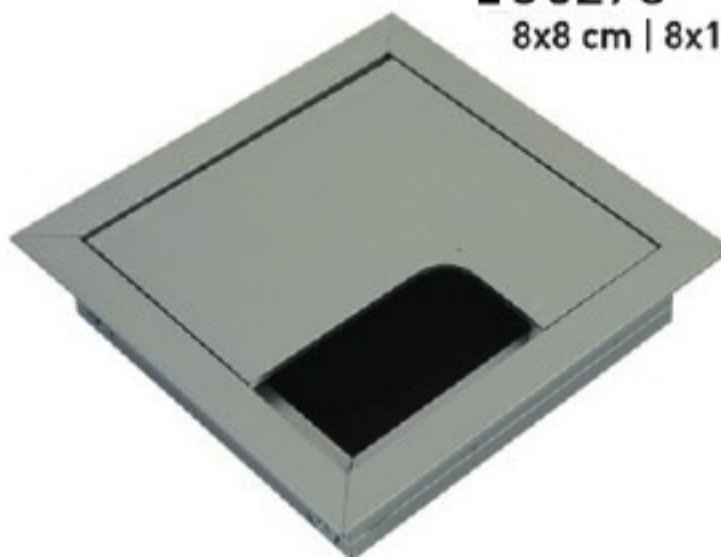

## E & F Profile Group Modern Cover Edge Profiles

Code 90268

Code 90269

**Under-Sink Profile**  
Elegant design, modern lines

Code  
90270

Size

50 cm	90 cm
60 cm	100 cm
70 cm	110 cm
80 cm	120 cm

Code  
90271

**F400 Hinge**  
Modern multi-purpose hinge

Code  
90272

**Aluminum Cable Channel**  
Decorative Cable Channel

■ 90273  
8x8 cm | 8x12 cm | 8x16 cm

■ 90274  
10x10 cm | 10x16 cm | 10x20 cm | 10x26 cm

■ 90275  
12x12 cm | 12x16 cm | 12x20 cm | 12x20 cm

■ 90276  
8x8 cm | 8x12 cm | 8x16 cm

■ 90277  
10x10 cm | 10x16 cm | 10x20 cm | 10x26 cm

■ 90278  
12x12 cm | 12x16 cm | 12x20 cm | 12x20 cm

**Aluminum Culvert**  
Decorative Culvert

■ 90284  
7 cm

■ 90285  
7 cm