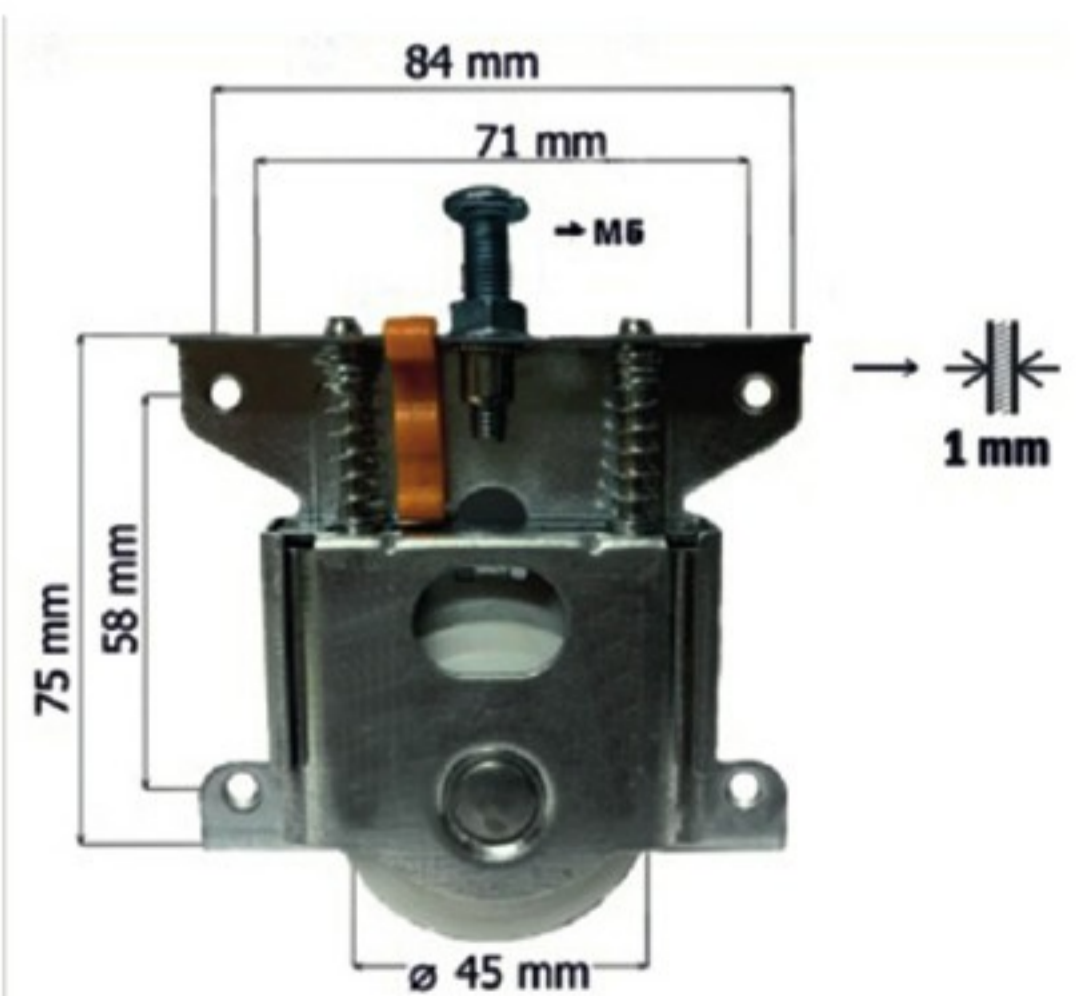

## ■Sliding system

Code
50118

Code
50119

Code
50120

● Metal Legs

Size	Chrome	Gold	Colored
22 cm	60279	60280	60281

● Metal Legs

Size	Chrome	Gold	Colored
15 cm	60279	60280	60281
17 cm	60282	60283	60284
21 cm	60285	60286	60287