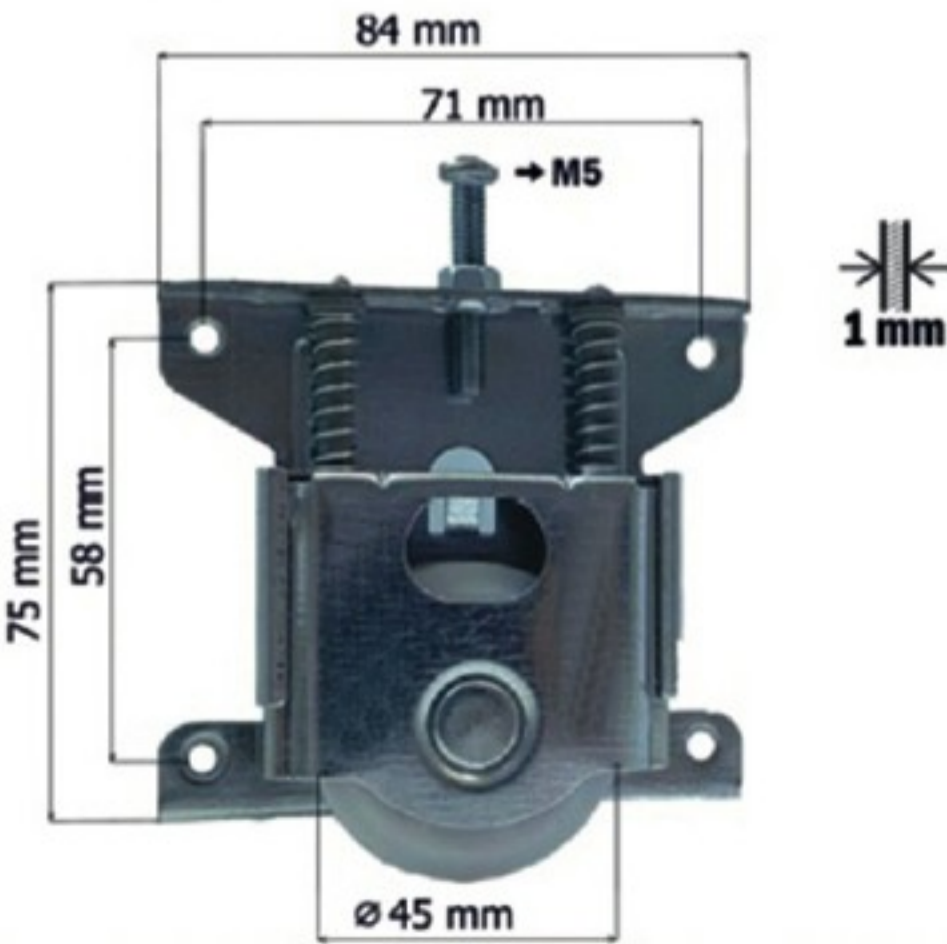

■Sliding system

Code
50118