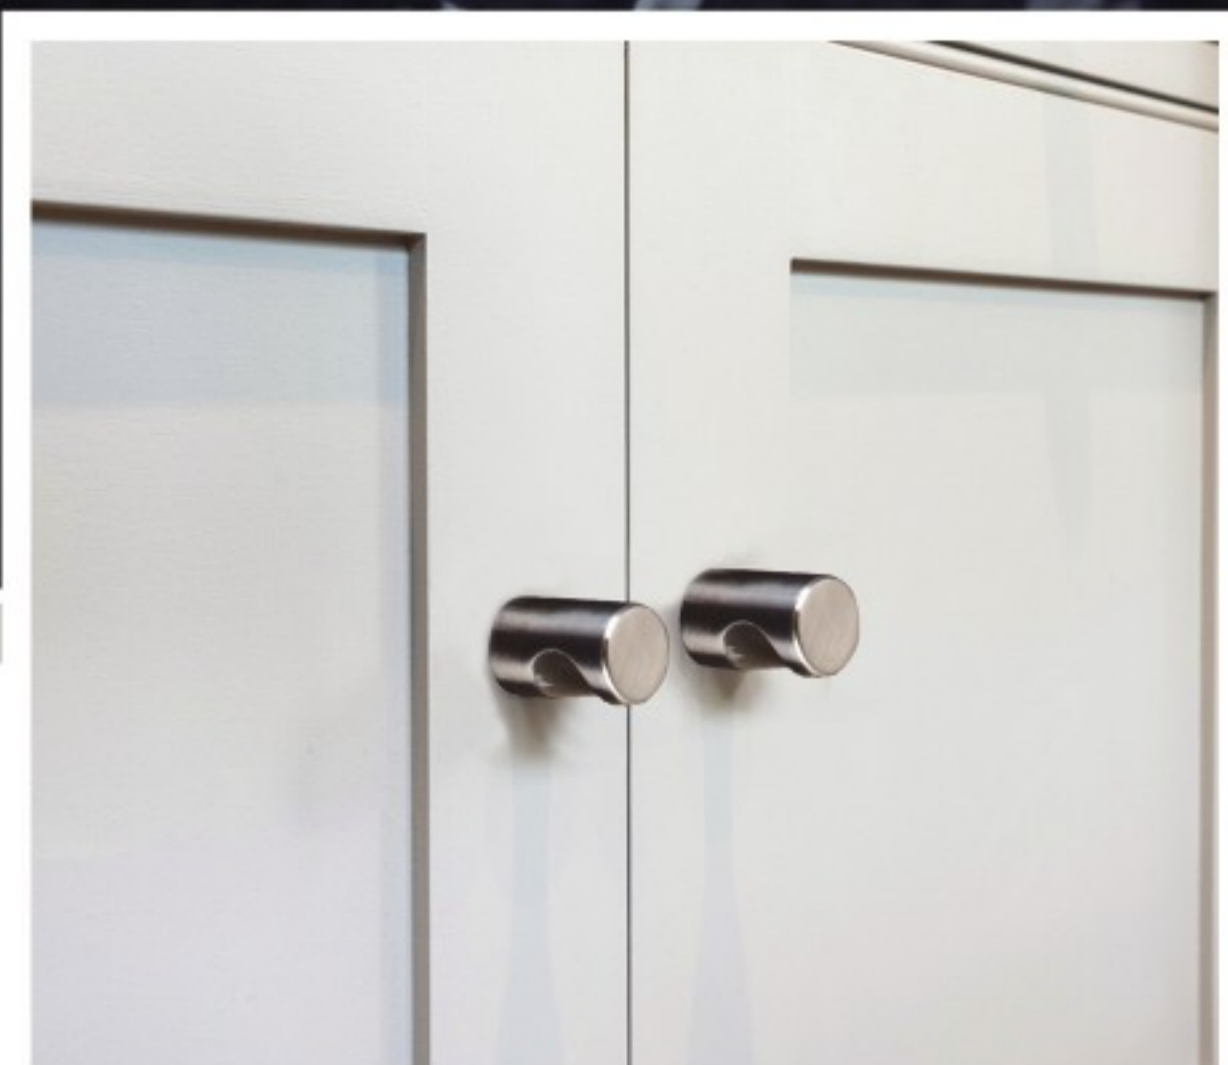

1050

Ø 16 - 22 - 30 mm

16 Ø | 22 Ø | 30 Ø

Chrome, Antique Gold, Painted

100 Pieces

1040

Button Knobs

12 Ø | 16 Ø
22 Ø | 30 Ø